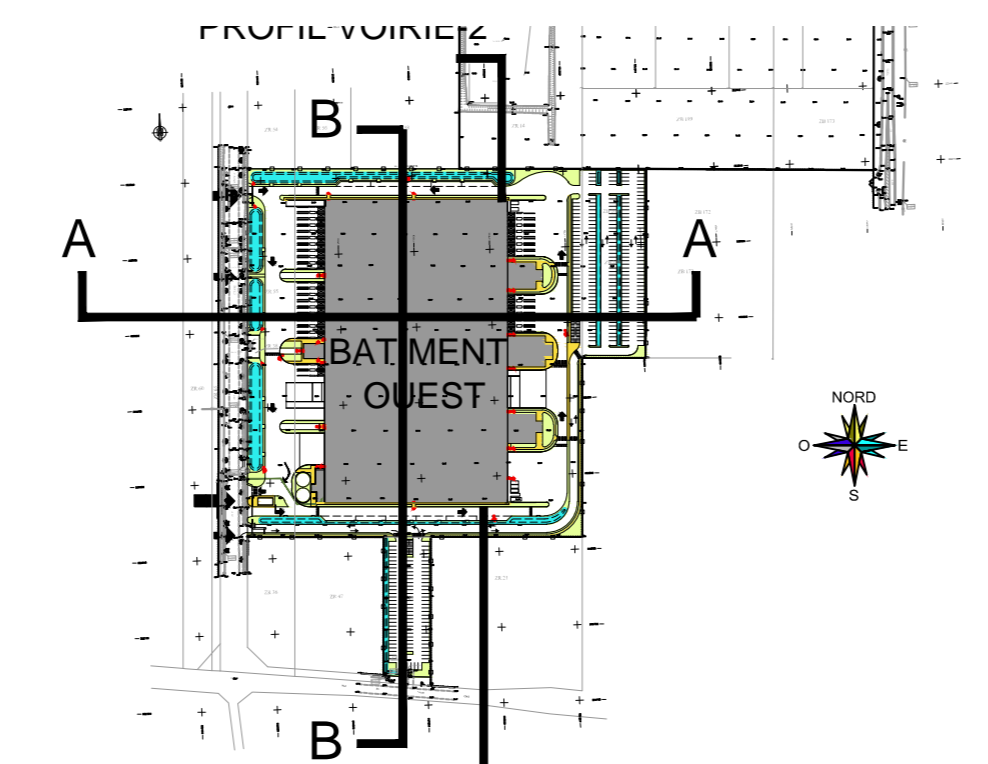

Coupe BB

Plan de repérage des coupes

Coupe AA

MAITRE D'OUVRAGE :  
**SCCV Rue du Champ Macret-Roye**  
  
 35-39 Bd Romain Rolland  
 75014 PARIS CEDEX

CONSTRUCTION D'UNE PLATEFORME  
**LOGISTIQUE - BÂTIMENT OUEST**  
 Rue du Champ Macret  
 Commune de ROYE (88)

**PLAN DE COUPE  
 TERRAIN  
 ET CONSTRUCTION**

  
 2, avenue François Mitterrand  
 93210 La Plaine Saint-Denis  
  
 47, Avenue de Lujo  
 94600 Choisy le Roi  
 Institut 3° Ordre des Architectes  
 Région Ile de France n° 505185