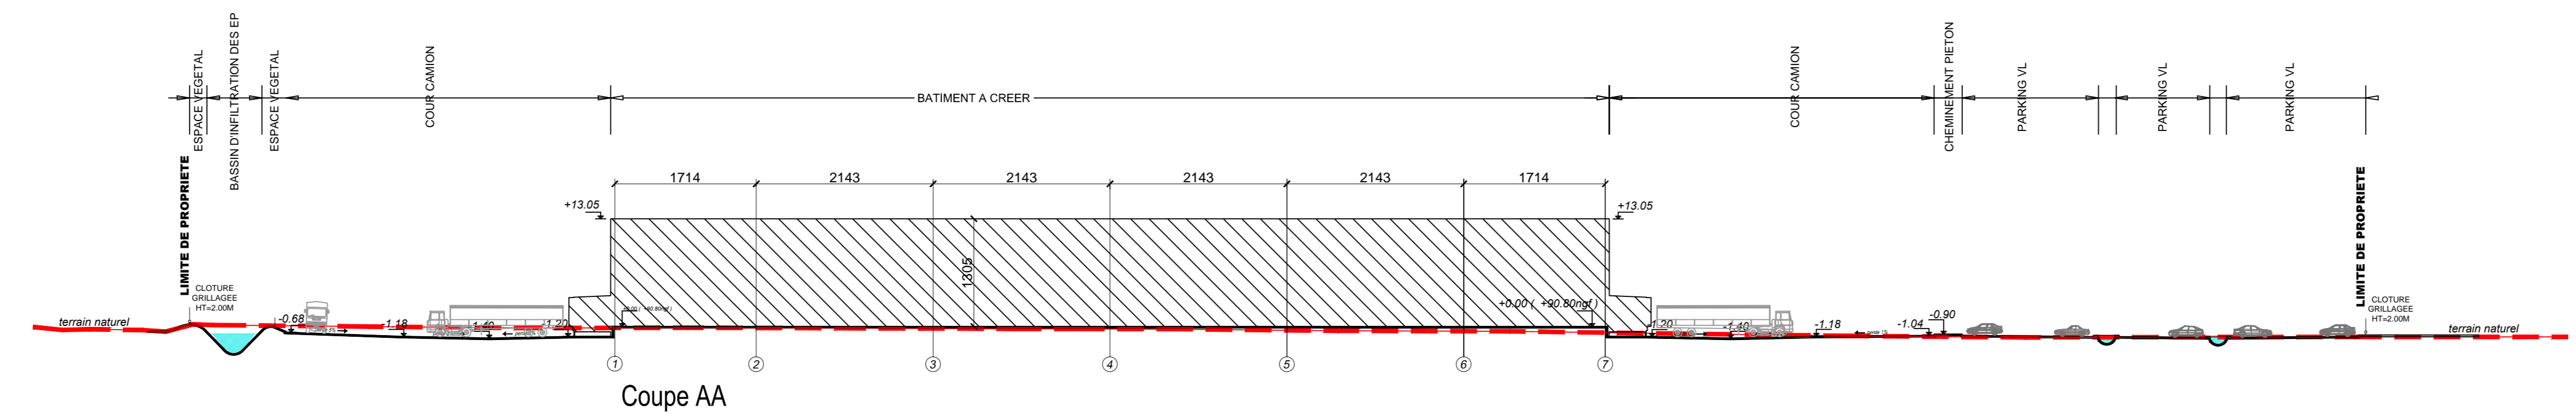

Coupe BB

Plan de repérage des coupes

Coupe AA

MAITRE D'OUVRAGE :  
**SCCV Rue du Champ Macret-Roye**  
  
 35-39 Bd Romain Rolland  
 75014 PARIS CEDEX

CONSTRUCTION D'UNE PLATEFORME  
**LOGISTIQUE - BÂTIMENT OUEST**  
 Rue du Champ Macret  
 Commune de ROYE (88)

**PLAN DE COUPE  
 TERRAIN  
 ET CONSTRUCTION**

  
 2, avenue François Mitterrand  
 93210 La Plaine Saint-Denis  
  
 47, Avenue de Lujo  
 94600 Choisy le Roi  
 Institut 3° Ordre des Architectes  
 Région Ile de France n° 505185

ETUDE D'IMPACT

Dossier	Date	Plan n°	Ind.
<b>7054</b>	04/03/2014	<b>AN3</b>	<b>A</b>
	Echelle 1/500		